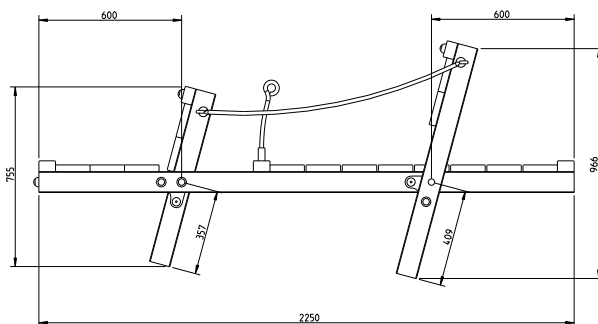

Buggy

009.004.001.001

DS009.004.001-v01 (2018-11)

White Rhino

Benelux

ONLY FOR THE NETHERLANDS

White Rhino

SAFETY AREA

VEILIGHEIDSZONE | ESPACE DE SÉCURITÉ | SICHERHEITZONE | ZONA DE SEGURIDAD | ZONA DI SICUREZZA | STREFA BEZPIECZEŃSTWA

- dimensions may vary depending on used wood section
- maten kunnen afwijken naargelang de gebruikte houtmaten
- les tailles peuvent varier en fonction des dimensions de bois utilisées
- Maße können je nach verwendetem Holzschnitt variieren
- las dimensiones pueden variar dependiendo de la sección de madera
- le dimensioni possono variare a seconda della sezione di legno
- wymiary mogą się różnić w zależności od elementów drewnianych