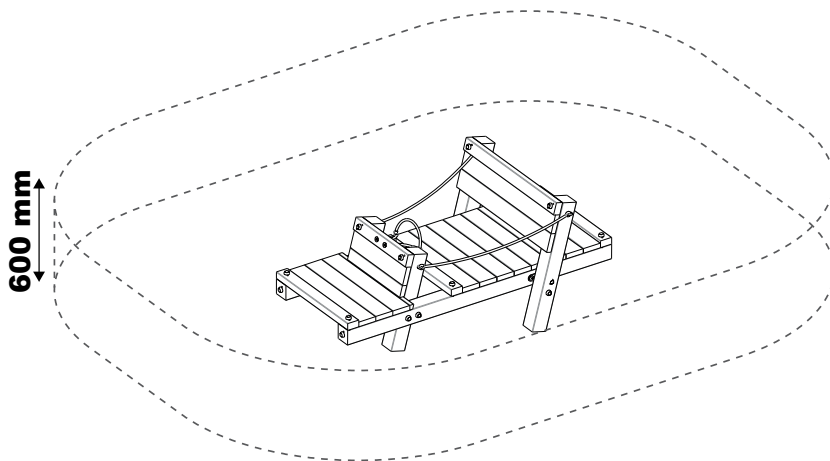

Buggy

009.004.001.001

DS009.004.001-v01 (2018-11)

White Rhino

Benelux

ONLY FOR THE NETHERLANDS

White Rhino

SAFETY AREA

VEILIGHEIDSZONE | ESPACE DE SÉCURITÉ | SICHERHEITZONE | ZONA DE SEGURIDAD | ZONA DI SICUREZZA | STREFA BEZPIECZEŃSTWA

- dimensions may vary depending on used wood section
- maten kunnen afwijken naargelang de gebruikte houtmaten
- les tailles peuvent varier en fonction des dimensions de bois utilisées
- Maße können je nach verwendetem Holzschnitt variieren
- las dimensiones pueden variar dependiendo de la sección de madera
- le dimensioni possono variare a seconda della sezione di legno
- wymiary mogą się różnić w zależności od elementów drewnianych